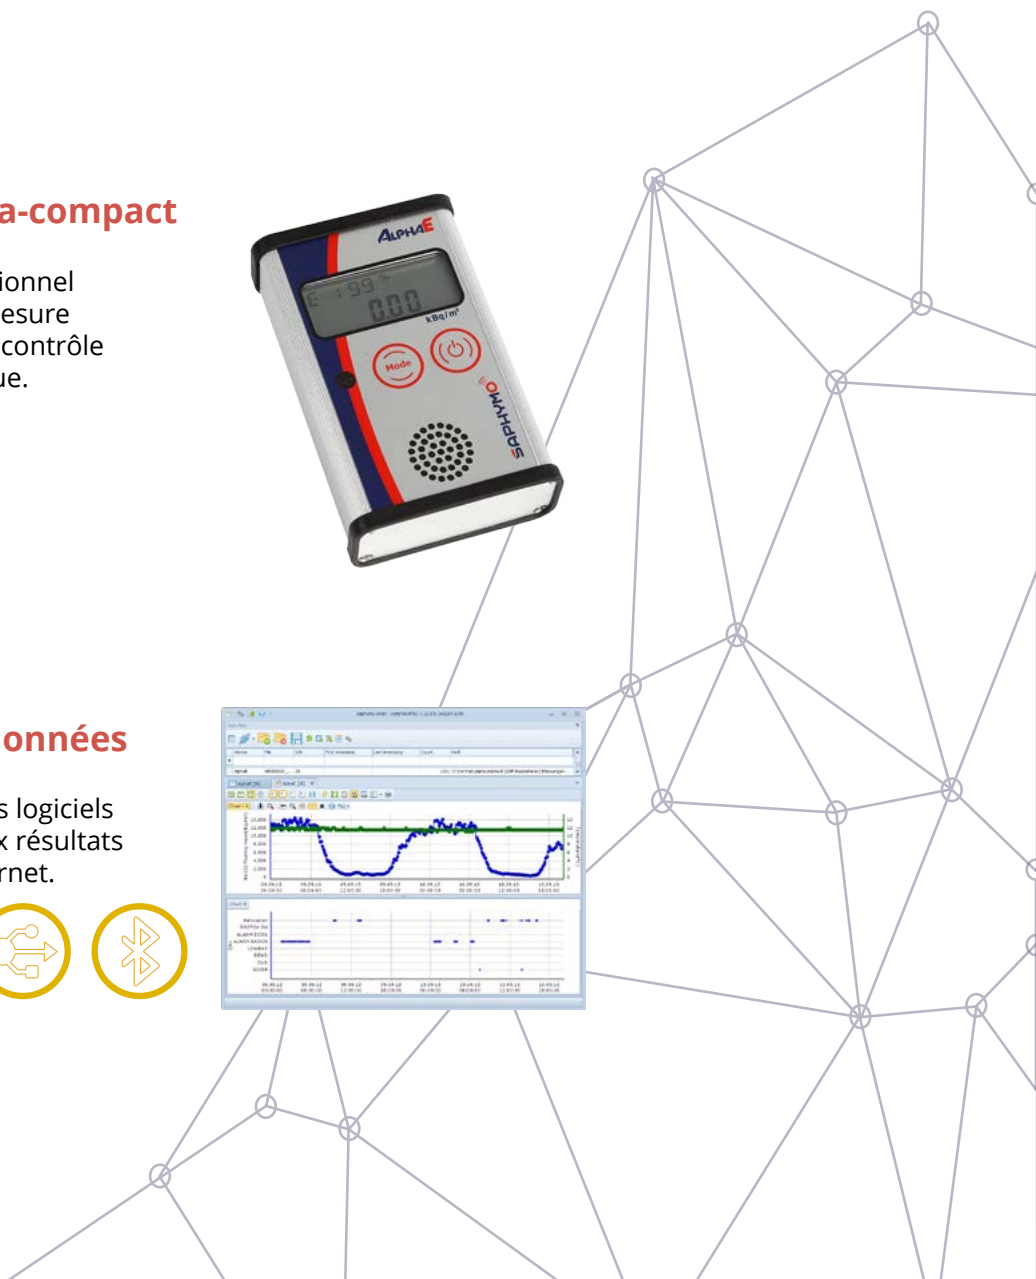

## SOLUTIONS DE MESURE DU RADON

- Grande sensibilité, excellente fiabilité
- Surveillance à court et long terme
- Instruments tout-terrain

## ALPHA GUARD

L'instrument de référence  
pour le contrôle du radon

**AlphaGUARD** est un moniteur radon portatif ultra-sensible offrant une large gamme de mesures.

## ALPHA E

Le moniteur radon ultra-compact

**AlphaE** est un moniteur professionnel léger et ultra-compact pour la mesure de la concentration de radon, le contrôle de l'exposition et de la dose reçue.

Logiciel d'analyse des données

**DataVIEW et WebVIEW** sont des logiciels dédiés permettant d'accéder aux résultats des mesures en local ou via Internet.